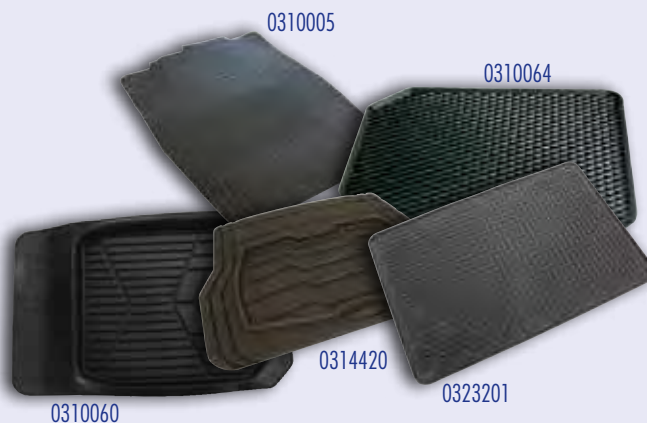

0990031

ROOF BOX *XTREME 450*

Not assembled. 450 Liter.

TUV

0310005 - 0323201

RUBBER MAT

0310005 Complete set
0310060 Traymat 74x50cm
0310064 Traymat 55x45cm
0314420 Boot protector
0323201 Rubber mat 50x35cm